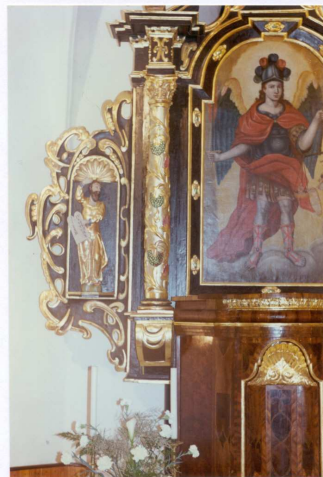

1. Reštaurovanie častí dreveného oltára – záverečný stav

2. Reštaurovanie obrazu:

- stav počas reštaurovania
- po ukončení reštaurovania

Mal'ba nadrozmerných kulís pre Košické divadlo